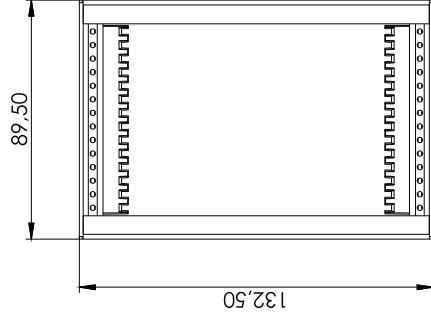

Technisches Datenblatt / technical Datasheet

EasyLan® Side - Modulträger 14TE / 3HE
für den Einsatz von Einschubmodulen

Artikelnummer / item no. AVMS10001E

Maße / Dimensions: mm
Original: DIN A4
Blatt / sheet 1 von / of 2