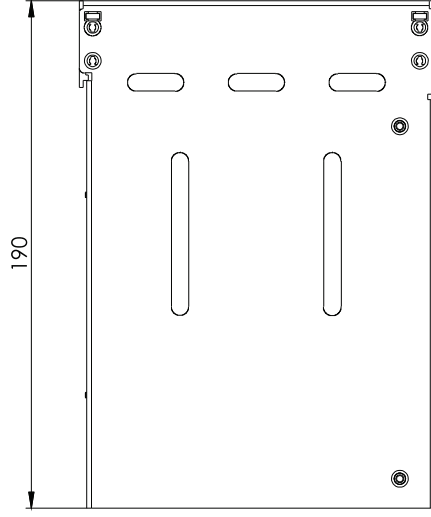

Technisches Datenblatt / technical Datasheet

EasyLan® Side - Modulträger 14TE / 3HE
für den Einsatz von Einschubmodulen

Artikelnummer / item no. AVMS10001E

Maße / Dimensions: mm
Original: DIN A4
Blatt / sheet 1 von / of 2

gez. / drawn	07.05.2018	Plödereder
gepr. / appri.	07.05.2018	Jungbeck
Titel / title: EasyLan® Side-Modulträger 14 TE / 3HE		
Art./ Änderung/ rev. revision Index code	Datum/ date	LP
A	07.05.18	
Artikelnummer / article number: ZN-BL181372		