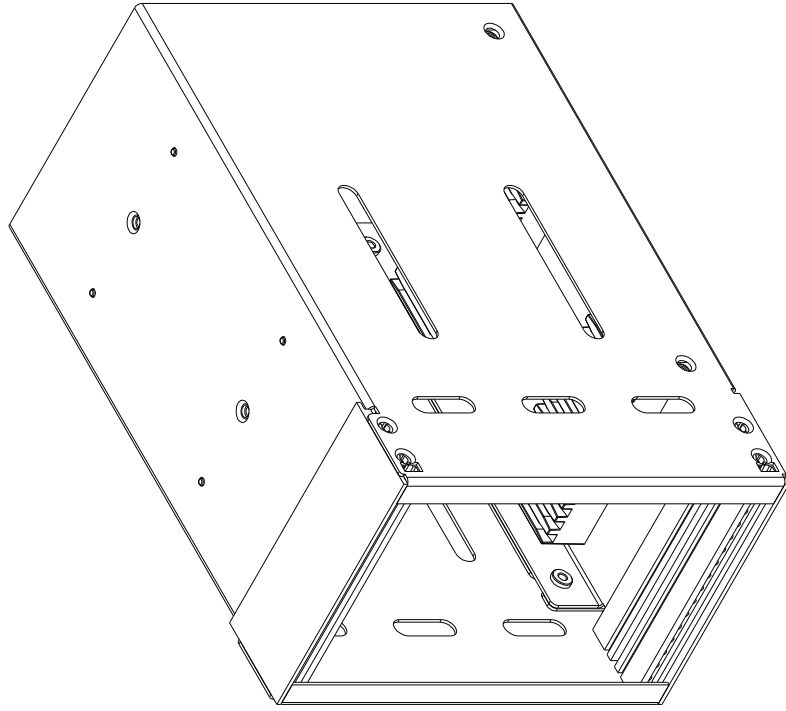

Technisches Datenblatt / technical Datasheet

EasyLan® Side - Modulträger 14TE / 3HE
für den Einsatz von Einschubmodulen

Artikelnummer / item no. AVMS10001E

Maße / Dimensions: mm
Original: DIN A4
Blatt / sheet 1 von / of 2

gez. / drawn	07.05.2018	Plödereder
gepr. / appri.	07.05.2018	Jungbeck
Titel / title: EasyLan® Side-Modulträger 14 TE / 3HE		
Art./ Änderung/ rev. revision Index code	Datum/ date	LP
A	07.05.18	
Artikelnummer / article number: ZN-BL181372		

Material: Stahlblech pulverbeschichtet