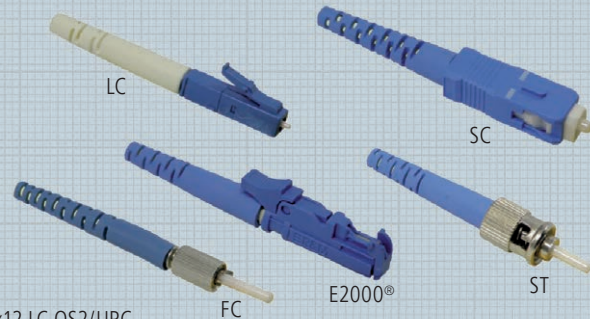

# Pigtailsätze, Grade B

**SOFORT  
LIEFERBAR**

Beispiel:  
Faserpigtailsatz 1x12 LC OS2/UPC  
LVBFP12LCOS2

Mithilfe der einseitig vorkonfektionierten Simplex Vollader ist es durch den Spleißvorgang möglich, eine direkte Steckverbindung an Installationskabeln herzustellen. Jeder Pigtailsatz enthält 12 Pigtails, sortiert nach DIN-Farbcodex. Auf jedem Pigtail ist ein Fähnchen mit entsprechenden Messwerten angebracht.

Die Stecker entsprechen dem Gütegrad B.

Die EasyLan®-Qualitätsstandards finden Sie auf den Seiten 176 und 177.

## Eigenschaften

Fasertypen	OM3, OM4, OM5, OS2
Steckertypen	LC, SC, ST, FC, E2000®
Farbschema	nach VDE 0888
Politur	PC (MM) / UPC (SM), APC (SM)
Temperaturbereich	-20°C ... +70°C
Länge je Pigtail	2,0 m