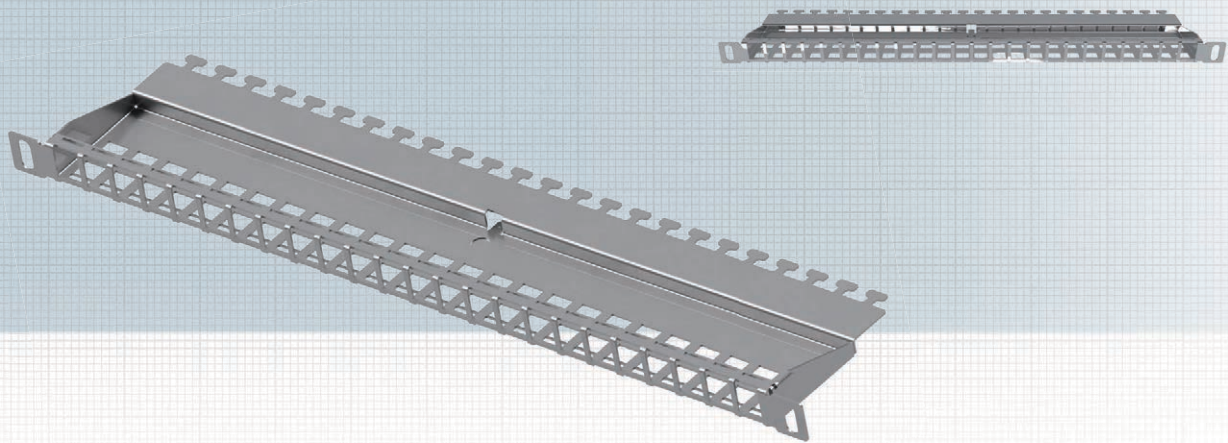

# Panel 19" 0,5HE für 24 Keystone-Module gerader Abgang

**SOFORT  
LIEFERBAR**

Das preLink® / fixLink® Verteilerfeld 19" 0,5HE ist beschaltbar mit bis zu 24 fixLink® RJ45 Keystone-Modulen. Sie sind bündig in der Frontplatte.

### Eigenschaften

Einbaumaß	19" 0,5HE Tiefe 100 mm
Frontseite	Normausbruch 24 Module
Rückseite	Kabelabfangung
Werkstoff Gehäuse	Edelstahl
Kabelbefestigung	über Kabelbinder
Werkstoffe	gemäß RoHS 2002/95/EG
Anschlussklasse	IP20
Temperaturbereich	-40 °C ... +70 °C

Anwendung Einbau in Verteilergestell

Verpackungseinheit 1 Stück/Karton

### Bezeichnung

preLink®/fixLink® Panel 19" 0,5HE 24x Keystone, Edelstahl

Beschriftungsstreifen aus Edelstahl für 19" Verteilerfelder, Panels, etc.