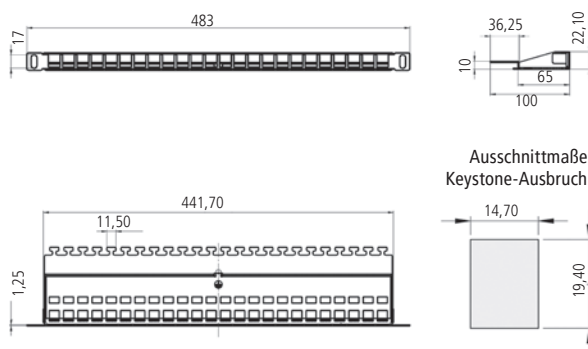

Panel 19" 0,5HE für 24 Keystone-Module gerader Abgang

**SOFORT
LIEFERBAR**

Das preLink® / fixLink® Verteilerfeld 19" 0,5HE ist beschaltbar mit bis zu 24 fixLink® RJ45 Keystone-Modulen. Sie sind bündig in der Frontplatte.

Das Montagematerial und die Keystone-Module sind nicht im Lieferumfang enthalten.

Normen IEC 60 603-7-1

Eigenschaften

Einbaumaß	19" 0,5HE Tiefe 100 mm
Frontseite	Normausbruch 24 Module
Rückseite	Kabelabfangung
Werkstoff Gehäuse	Edelstahl
Kabelbefestigung	über Kabelbinder
Werkstoffe	gemäß RoHS 2002/95/EG
Anschlussklasse	IP20
Temperaturbereich	-40 °C ... +70 °C

Anwendung Einbau in Verteilergestell

Verpackungseinheit 1 Stück/Karton

Einbaubeispiel

Bezeichnung

preLink®/fixLink® Panel 19" 0,5HE 24x Keystone, Edelstahl

Beschriftungsstreifen aus Edelstahl für 19" Verteilerfelder, Panels, etc.

Bestell-Nr.

CKVPL5F0EE

CVZB5FEE