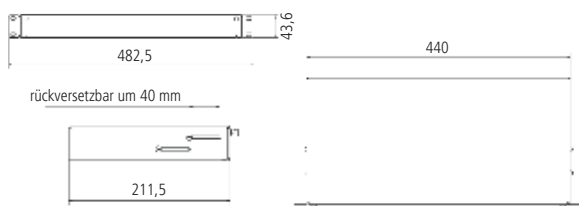

LWL-Verteilerfeld Basic, Grade C 19" 1HE

Einbaubeispiel: 24x LC-Duplex OM4
Bestell-Nr. LSB0C224

LWL-Verteilerfeld Basic ausziehbar mit Schnellverschluss und auswechselbarer Frontplatte für bis zu 48 Fasern. Bei SC-/LC- und E2000®-Kupplungen ist die Frontplatte zusätzlich mit Bohrungen versehen, um die Kupplungen mit Schrauben zu befestigen. Die Auszugstiefe von 20 cm gewährt einen bequemen Zugriff auf die Kupplungen. Ferner ist die Box um 40 mm rückversetzbar. Ein Breakout-Kamm ist bereits in die Box integriert. Das Verteilerfeld Basic enthält Kupplungen mit Grade C.

Die Qualitätsstandards finden Sie auf den Seiten 176 und 177.

Eigenschaften

- inkl. Tiefenverstellung
- Frontplatte und Seitenteile pulverbeschichtet
- Farbe: Grau RAL 7035
- Deckel metallisch glänzend
- Mittlerer Schraubbolzen zur Befestigung von bis zu 4 Spleißkassetten
- Box kann im geöffneten Zustand nach unten geneigt werden

Zubehör

Selbstklebender Beschriftungstreifen für die Kennzeichnung der Ports. Aufgrund des geringen Platzangebotes können nur Fronten mit 12x LC-Duplex und 12x LSH-Compact Ausbrüchen gekennzeichnet werden. Die Kennzeichnungsmöglichkeit wurde so konzipiert, dass mit einer Längenvariante Boxen mit sowohl 6 als auch mit 12 Kupplungen bedient werden können.

Länge 190 mm oder 220 mm

Verpackungseinheit je 5 Stück/Polybeutel

Mögliche Positionierung der Beschriftungstreifen:

E2000® ist ein eingetragenes Warenzeichen der Diamond GmbH