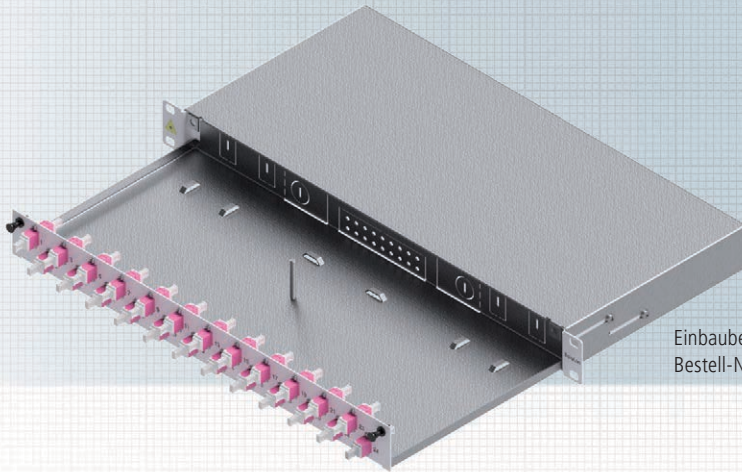

LWL-Verteilerfeld Basic, Grade C 19" 1HE

Einbaubeispiel: 24x LC-Duplex OM4
Bestell-Nr. LSB0C224

LWL-Verteilerfeld Basic ausziehbar mit Schnellverschluss und auswechselbarer Frontplatte für bis zu 48 Fasern. Bei SC-/LC- und E2000®-Kupplungen ist die Frontplatte zusätzlich mit Bohrungen versehen, um die Kupplungen mit Schrauben zu befestigen. Die Auszugstiefe von 20 cm gewährt einen bequemen Zugriff auf die Kupplungen. Ferner ist die Box um 40 mm rückversetzbar. Ein Breakout-Kamm ist bereits in die Box integriert. Das Verteilerfeld Basic enthält Kupplungen mit Grade C.

Die Qualitätsstandards finden Sie auf den Seiten 176 und 177.

Eigenschaften

- inkl. Tiefenverstellung
- Frontplatte und Seitenteile pulverbeschichtet
- Farbe: Grau RAL 7035
- Deckel metallisch glänzend
- Mittlerer Schraubbolzen zur Befestigung von bis zu 4 Spleißkassetten
- Box kann im geöffneten Zustand nach unten geneigt werden

Zubehör

Selbstklebender Beschriftungstreifen für die Kennzeichnung der Ports. Aufgrund des geringen Platzangebotes können nur Fronten mit 12x LC-Duplex und 12x LSH-Compact Ausbrüchen gekennzeichnet werden. Die Kennzeichnungsmöglichkeit wurde so konzipiert, dass mit einer Längenvariante Boxen mit sowohl 6 als auch mit 12 Kupplungen bedient werden können.

Länge 190 mm oder 220 mm

Verpackungseinheit je 5 Stück/Polybeutel

Mögliche Positionierung der Beschriftungstreifen:

E2000® ist ein eingetragenes Warenzeichen der Diamond GmbH