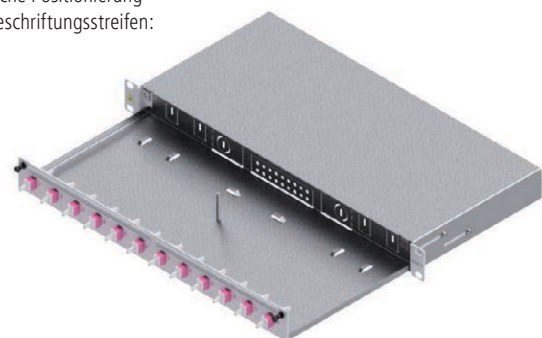

LWL-Verteilerfeld Basic, Grade C 19" 1HE

Einbaubeispiel: 24x LC-Duplex OM4
Bestell-Nr. LSB0C224

LWL-Verteilerfeld Basic ausziehbar mit Schnellverschluss und auswechselbarer Frontplatte für bis zu 48 Fasern. Bei SC-/LC- und E2000®-Kupplungen ist die Frontplatte zusätzlich mit Bohrungen versehen, um die Kupplungen mit Schrauben zu befestigen. Die Auszugstiefe von 20 cm gewährt einen bequemen Zugriff auf die Kupplungen. Ferner ist die Box um 40 mm rückversetzbar. Ein Breakout-Kamm ist bereits in die Box integriert. Das Verteilerfeld Basic enthält Kupplungen mit Grade C.

Die Qualitätsstandards finden Sie auf den Seiten 176 und 177.

Eigenschaften

- inkl. Tiefenverstellung
- Frontplatte und Seitenteile pulverbeschichtet
- Farbe: Grau RAL 7035
- Deckel metallisch glänzend
- Mittlerer Schraubbolzen zur Befestigung von bis zu 4 Spleißkassetten
- Box kann im geöffneten Zustand nach unten geneigt werden

Zubehör

Selbstklebender Beschriftungstreifen für die Kennzeichnung der Ports. Aufgrund des geringen Platzangebotes können nur Fronten mit 12x LC-Duplex und 12x LSH-Compact Ausbrüchen gekennzeichnet werden. Die Kennzeichnungsmöglichkeit wurde so konzipiert, dass mit einer Längenvariante Boxen mit sowohl 6 als auch mit 12 Kupplungen bedient werden können.

Länge 190 mm oder 220 mm

Verpackungseinheit je 5 Stück/Polybeutel

Mögliche Positionierung der Beschriftungstreifen:

E2000® ist ein eingetragenes Warenzeichen der Diamond GmbH