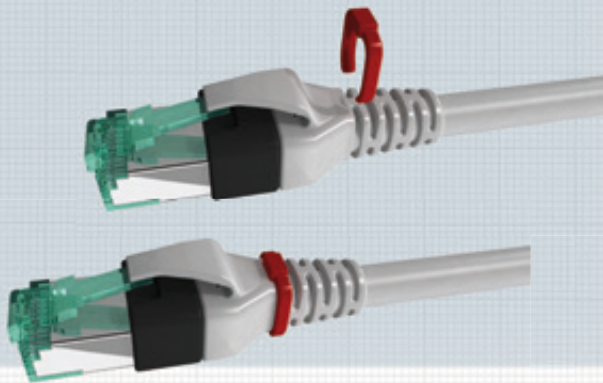

Zubehör

HS Colorclip für DualBoot® und FlexBoot Patchkabel

Farbmarkierungsclips für DualBoot®-Standard, DualBoot®-PushPull und FlexBoot-Patchkabel.

Eigenschaften:

Material	Kunststoff PA
Farbe	orange, schwarz, grau, rot, gelb, grün, blau
Verpackungseinheit	100 Stück im Polybeutel

Bezeichnung	Bestell-Nr
HS Colorclip für DualBoot®-Patchkabel, orange	CPZCORHS1
HS Colorclip für DualBoot®-Patchkabel, schwarz	CPZCSWHS1
HS Colorclip für DualBoot®-Patchkabel, grau	CPZCGRHS1
HS Colorclip für DualBoot®-Patchkabel, rot	CPZCRDHS1
HS Colorclip für DualBoot®-Patchkabel, gelb	CPZCYEHS1
HS Colorclip für DualBoot®-Patchkabel, grün	CPZCGNHS1
HS Colorclip für DualBoot®-Patchkabel, blau	CPZCBLHS1
HS Colorclip für DualBoot®-Patchkabel, Sortimentsbox	CPZHS7BOX

Schrumpfschlauch bedruckt / Laminieretikett

Selbstlaminierendes Etikett oder bedruckter Schrumpfschlauch in weiß zum Kennzeichnen und Beschriften der Patchkabel.

Eigenschaften:

Material	Polyolefin (Schrumpfschlauch), PVC (Laminieretikett)
Farbe	weiß (Schrumpfschlauch) + Laminieretikett
Einsatzbereich	Kennzeichnung und Beschriftung der Patchkabel
Verpackungseinheit	1 Stück