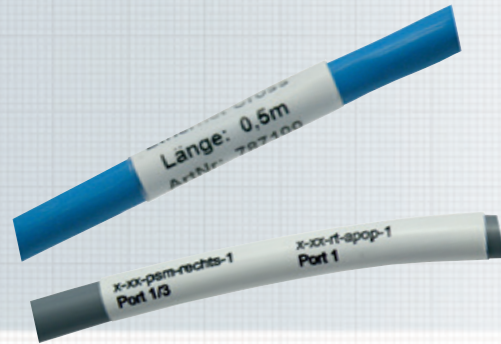

Zubehör

HS Colorclip für DualBoot® und FlexBoot Patchkabel

Farbmarkierungsclips für DualBoot®-Standard, DualBoot®-PushPull und FlexBoot-Patchkabel.

Eigenschaften:

Material	Kunststoff PA
Farbe	orange, schwarz, grau, rot, gelb, grün, blau
Verpackungseinheit	100 Stück im Polybeutel

Bezeichnung	Bestell-Nr
HS Colorclip für DualBoot®-Patchkabel, orange	CPZCORHS1
HS Colorclip für DualBoot®-Patchkabel, schwarz	CPZCSWHS1
HS Colorclip für DualBoot®-Patchkabel, grau	CPZCGRHS1
HS Colorclip für DualBoot®-Patchkabel, rot	CPZCRDHS1
HS Colorclip für DualBoot®-Patchkabel, gelb	CPZCYEHS1
HS Colorclip für DualBoot®-Patchkabel, grün	CPZCGNHS1
HS Colorclip für DualBoot®-Patchkabel, blau	CPZCBLHS1
HS Colorclip für DualBoot®-Patchkabel, Sortimentsbox	CPZHS7BOX

Schrumpfschlauch bedruckt / Laminieretikett

Selbstlaminierendes Etikett oder bedruckter Schrumpfschlauch in weiß zum Kennzeichnen und Beschriften der Patchkabel.

Eigenschaften:

Material	Polyolefin (Schrumpfschlauch), PVC (Laminieretikett)
Farbe	weiß (Schrumpfschlauch) + Laminieretikett
Einsatzbereich	Kennzeichnung und Beschriftung der Patchkabel
Verpackungseinheit	1 Stück