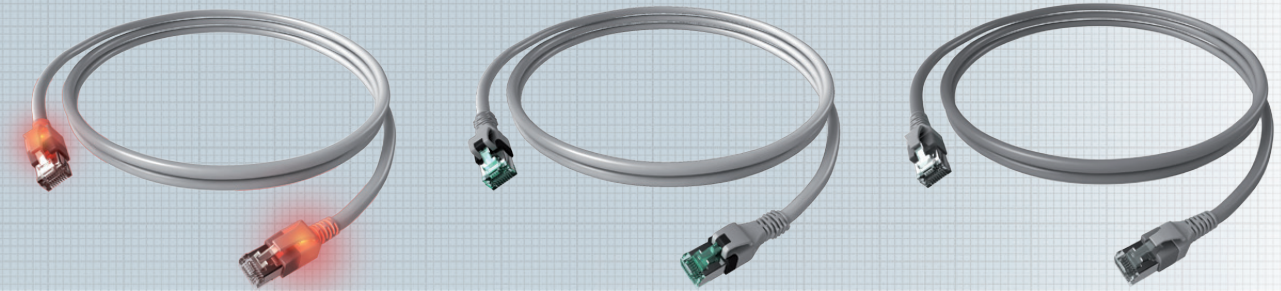

Zubehör Kupfer-Patchkabel

DualBoot® LED-Patchkabel Kat. 6_A

- Der Anwender kann mit dem LED-Detektor auf Knopfdruck beide Enden des Kabels aufleuchten lassen.
- PiMF-Kabel
- entspricht Kategorie 6_A ISO/IEC 11801
- auch in Kategorie 6 geschirmt und ungeschirmt erhältlich

DualBoot® LED-Patchkabel, Kat. 6_A ISO/IEC, geschirmt

Bezeichnung	Bestell-Nr
DualBoot® LED Patchkabel, weiß	CS10WADADxxxx
DualBoot® LED Patchkabel, schwarz	CS10SADADxxxx
DualBoot® LED Patchkabel, grau	CS10AADADxxxx
DualBoot® LED Patchkabel, rot	CS10RADADxxxx
DualBoot® LED Patchkabel, gelb	CS10YADADxxxx
DualBoot® LED Patchkabel, grün	CS10GADADxxxx
DualBoot® LED Patchkabel, blau	CS10BADADxxxx
DualBoot® LED Patchkabel, türkis	CS10TATATxxxx
DualBoot® LED Patchkabel, violett	CS10VAVAVxxxx
DualBoot® LED Patchkabel, orange	CS10OAOAOxxxx
LED-Detektor	CPZLWLA1

DualBoot® PushPull-Patchkabel Kat. 6_A

- Die Stecker haben eine PushPull-Entriegelung und eignen sich z.B. für High-Density-Switches oder für schwer zugängliche Stellen. Der Anwender zieht nur an der Tülle, um den Stecker zu entriegeln; für jede Standard-RJ45-Dose oder -Buchse geeignet.
- Foliengeschirmt
- entspricht Kategorie 6_A (ISO/IEC)

DualBoot® PushPull-Patchkabel Kat. 6_A ISO/IEC, geschirmt

Bezeichnung	Bestell-Nr
DualBoot® PushPull Patchkabel, weiß	CPP10WAWAWxxxx
DualBoot® PushPull Patchkabel, schwarz	CPP10SASASxxxx
DualBoot® PushPull Patchkabel, grau	CPP10AAAAAxxxx
DualBoot® PushPull Patchkabel, rot	CPP10RARARxxxx
DualBoot® PushPull Patchkabel, gelb	CPP10YAYAYxxxx
DualBoot® PushPull Patchkabel, grün	CPP10GAGAGxxxx
DualBoot® PushPull Patchkabel, blau	CPP10BABABxxxx
DualBoot® PushPull Patchkabel, türkis	CPP10TBTBTxxxx
DualBoot® PushPull Patchkabel, violett	CPP10VBVBVxxxx
DualBoot® PushPull Patchkabel, orange	CPP10OBOBOxxxx