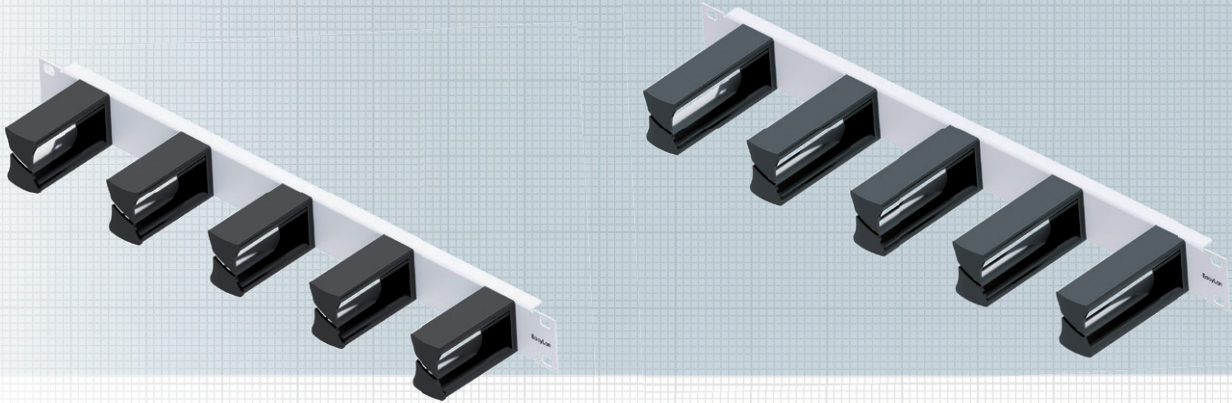

Rangierpanel 19" mit 5 Kunststoffbügel 2K

**SOFORT
LIEFERBAR**

Rangierpanel 19" 1HE 75mm

Rangierpanel 19" 1HE, 5 Bügel aus Kunststoff, zur Wegführung von Kabeln im 19" Schrank unter Einhaltung der Biegeradien für Glasfaserleitungen.

Eigenschaften:

Material	Stahlblech gepulvert
Farbe	Grau, RAL7035
Einsatzbereich	Einbau in 19" Schrank
Beschreibung	5 Rangierbügel aus Kunststoff 2K auf Trägerpanel 19"
Material Bügel	Polycarbonat
Länge Bügel	75mm
Verpackungseinheit	1 Stück im Karton

Rangierpanel 19" 1HE 100mm

Rangierpanel 19" 1HE, 5 Bügel aus Kunststoff, zur Wegführung von Kabeln im 19" Schrank unter Einhaltung der Biegeradien für Glasfaserleitungen.

Eigenschaften:

Material	Stahlblech gepulvert
Farbe	Grau, RAL7035
Einsatzbereich	Einbau in 19" Schrank
Beschreibung	5 Rangierbügel aus Kunststoff 2K auf Trägerpanel 19"
Material Bügel	Polycarbonat
Länge Bügel	100mm
Verpackungseinheit	1 Stück im Karton

Bezeichnung

Rangierpanel 1HE mit 5 Kunststoffbügel 2K 75mm RAL7035
Rangierpanel 1HE mit 5 Kunststoffbügel 2K 100mm RAL7035

Bestell-Nummer

AVR5KSTD1E
AVR5KSTE1E