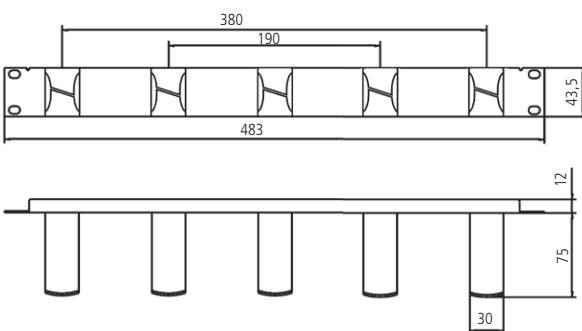

Rangierpanel 19" mit 5 Kunststoffbügel 2K

**SOFORT
LIEFERBAR**

Rangierpanel 19" 1HE 75mm

Rangierpanel 19" 1HE, 5 Bügel aus Kunststoff, zur Wegführung von Kabeln im 19" Schrank unter Einhaltung der Biegeradien für Glasfaserleitungen.

Eigenschaften:

Material	Stahlblech gepulvert
Farbe	Grau, RAL7035
Einsatzbereich	Einbau in 19" Schrank
Beschreibung	5 Rangierbügel aus Kunststoff 2K auf Trägerpanel 19"
Material Bügel	Polycarbonat
Länge Bügel	75mm
Verpackungseinheit	1 Stück im Karton

Rangierpanel 19" 1HE 100mm

Rangierpanel 19" 1HE, 5 Bügel aus Kunststoff, zur Wegführung von Kabeln im 19" Schrank unter Einhaltung der Biegeradien für Glasfaserleitungen.

Eigenschaften:

Material	Stahlblech gepulvert
Farbe	Grau, RAL7035
Einsatzbereich	Einbau in 19" Schrank
Beschreibung	5 Rangierbügel aus Kunststoff 2K auf Trägerpanel 19"
Material Bügel	Polycarbonat
Länge Bügel	100mm
Verpackungseinheit	1 Stück im Karton