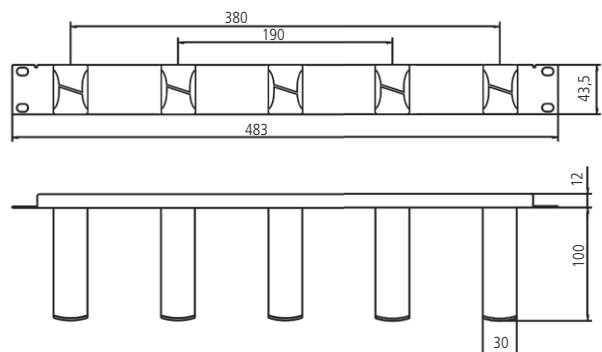

Rangierpanel 19" mit 5 Kunststoffbügel 2K

**SOFORT
LIEFERBAR**

Rangierpanel 19" 1HE 75mm

Rangierpanel 19" 1HE, 5 Bügel aus Kunststoff, zur Wegführung von Kabeln im 19" Schrank unter Einhaltung der Biegeradien für Glasfaserleitungen.

Eigenschaften:

Material	Stahlblech gepulvert
Farbe	Grau, RAL7035
Einsatzbereich	Einbau in 19" Schrank
Beschreibung	5 Rangierbügel aus Kunststoff 2K auf Trägerpanel 19"
Material Bügel	Polycarbonat
Länge Bügel	75mm
Verpackungseinheit	1 Stück im Karton

Rangierpanel 19" 1HE 100mm

Rangierpanel 19" 1HE, 5 Bügel aus Kunststoff, zur Wegführung von Kabeln im 19" Schrank unter Einhaltung der Biegeradien für Glasfaserleitungen.

Eigenschaften:

Material	Stahlblech gepulvert
Farbe	Grau, RAL7035
Einsatzbereich	Einbau in 19" Schrank
Beschreibung	5 Rangierbügel aus Kunststoff 2K auf Trägerpanel 19"
Material Bügel	Polycarbonat
Länge Bügel	100mm
Verpackungseinheit	1 Stück im Karton