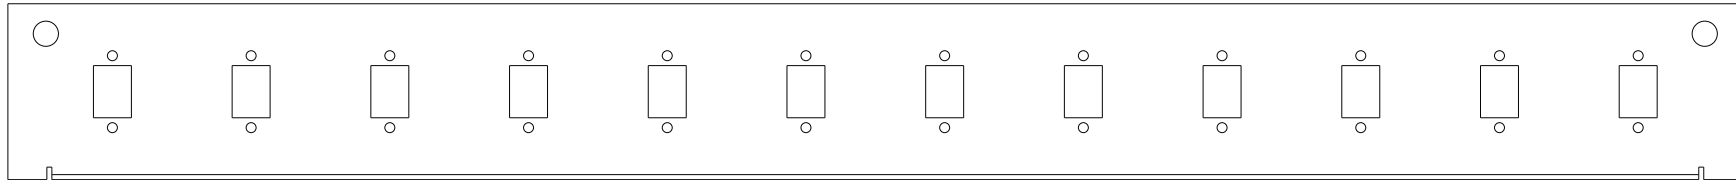

EasyLan® LWL Frontplatte Front 12x LC-Duplex