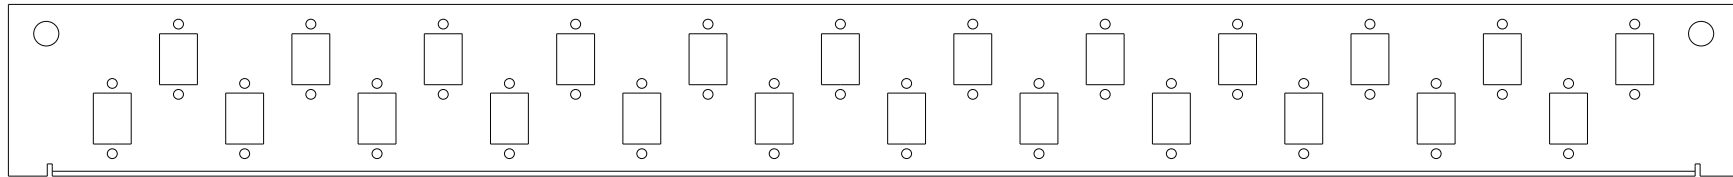

EasyLan® LWL Frontplatte Front 24x LC-Duplex