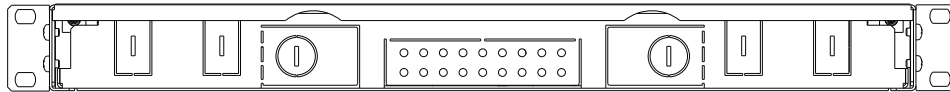

# EasyLan® LWL Verteilerfelder / Spleißboxen

**Vermerk:**

Die EasyLan® Qualitätsstandards finden Sie auf einem separaten Datenblatt.

A	Neuerstellung	16.07.2018	LP	gez. / drawn	16.07.2018	L. Plödereder
				gepr. / appr.	16.07.2018	M. Jungbeck
Titel / title:				EasyLan® LWL Verteilerfelder / Spleißboxen		
Artikelnummer / article number:				ZN-FO181416		
				 <b>EasyLan®</b> ...for a better connectivity		
				Maße / Dimensions: mm		
				Original: DIN A4		
				Blatt / sheet 1 von / of 8		

# EasyLan® LWL Verteilerfelder / Spleißboxen

Ansicht Rückseite

A	Neuerstellung	16.07.2018	LP	gez. / drawn	16.07.2018	L. Plödereder
				gepr. / appr.	16.07.2018	M. Jungbeck
Änd./rev. Index				Datum/date		Name/name
Titel / title:				EasyLan® LWL Verteilerfelder / Spleißboxen		
Artikelnummer / article number:				ZN-FO181416		
						
				Maße / Dimensions: mm		
				Original: DIN A4		
				Blatt / sheet 2 von / of 8		