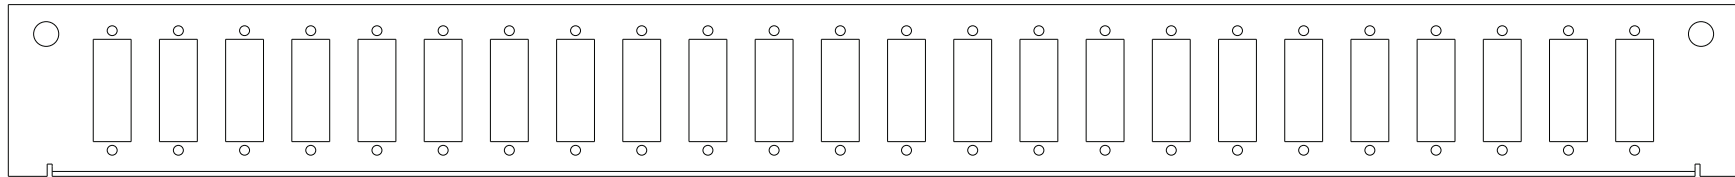

EasyLan® LWL Frontplatte Front 24x SC-Duplex / LC-Quad

Mögliche Bestückung: