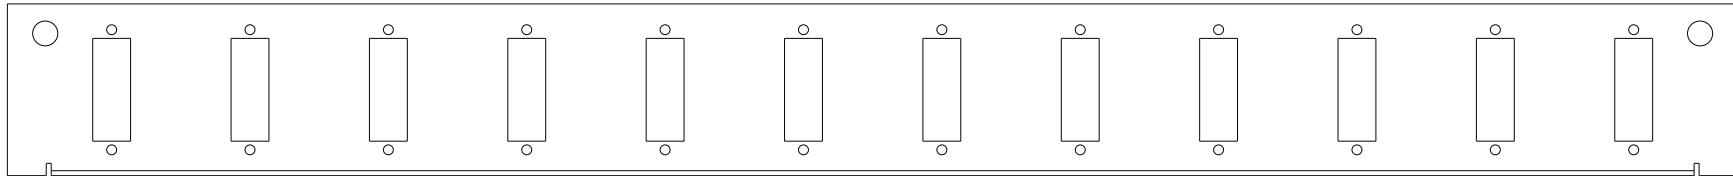

EasyLan® LWL Frontplatte Front 12x SC-Duplex / LC-Quad

Mögliche Bestückung: