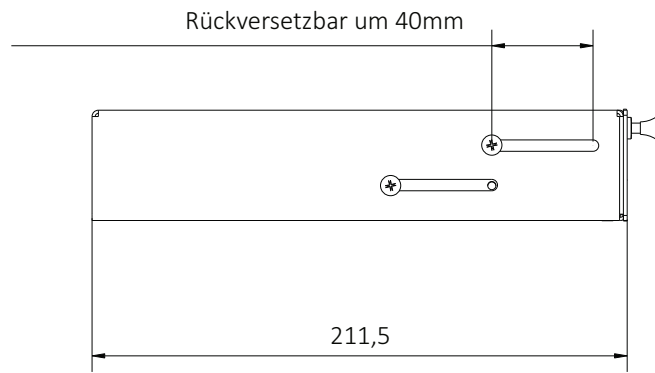

# EasyLan® LWL Verteilerfelder / Spleißboxen

**Vermerk:**

Die EasyLan® Qualitätsstandards finden Sie auf einem separaten Datenblatt.

A	Neuerstellung	16.07.2018	LP	gez. / drawn	16.07.2018	L. Plödereder
				gepr. / appr.	16.07.2018	M. Jungbeck
Titel / title:				EasyLan® LWL Verteilerfelder / Spleißboxen		
Artikelnummer / article number:				ZN-FO181416		
				 <b>EasyLan®</b> ...for a better connectivity		
				Maße / Dimensions: mm		
				Original: DIN A4		
				Blatt / sheet 1 von / of 8		

# EasyLan® LWL Verteilerfelder / Spleißboxen

Ansicht Rückseite

A	Neuerstellung	16.07.2018	LP	gez. / drawn	16.07.2018	L. Plödereder
				gepr. / appr.	16.07.2018	M. Jungbeck
Änd./rev. Index				Datum/date		Name/name
Titel / title:				EasyLan® LWL Verteilerfelder / Spleißboxen		
Artikelnummer / article number:				ZN-FO181416		
						
				Maße / Dimensions: mm		
				Original: DIN A4		
				Blatt / sheet 2 von / of 8		