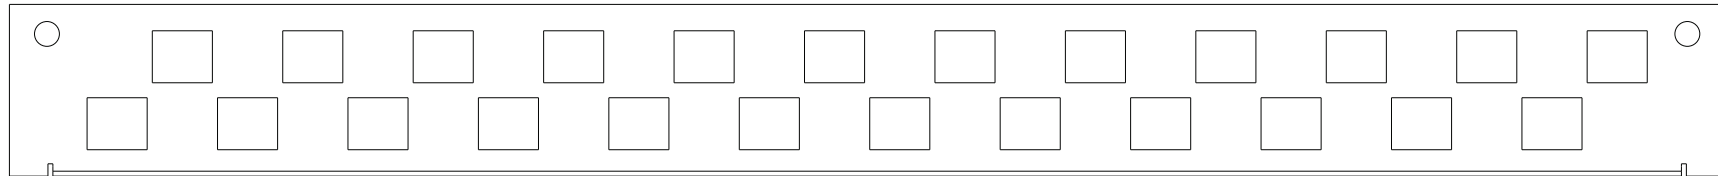

EasyLan® LWL Frontplatte Front 24x E2000® Kompakt