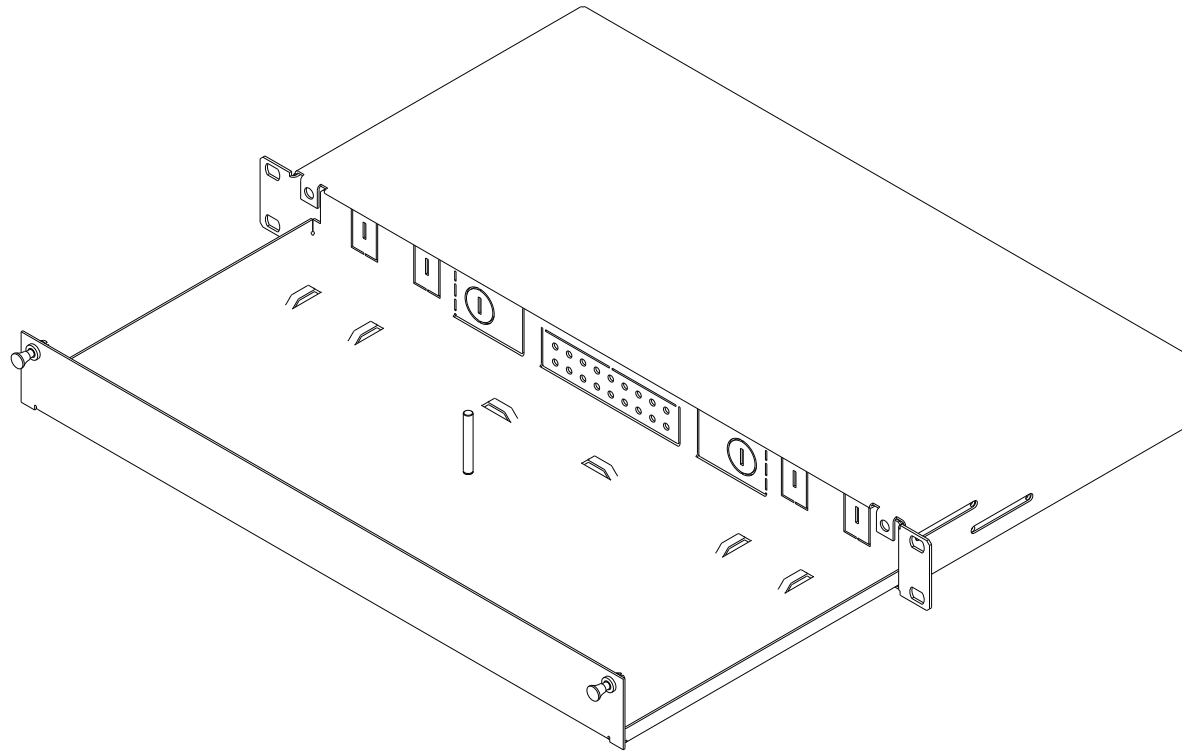

# EasyLan® LWL Verteilerfelder / Spleißboxen

**Vermerk:**

Die EasyLan® Qualitätsstandards finden Sie auf einem separaten Datenblatt.

A	Neuerstellung	16.07.2018	LP	gez. / drawn	16.07.2018	L. Plödereder
				gepr. / appr.	16.07.2018	M. Jungbeck
Titel / title:				EasyLan® LWL Verteilerfelder / Spleißboxen		
Artikelnummer / article number:				ZN-FO181416		
				 <b>EasyLan®</b> ...for a better connectivity		
				Maße / Dimensions: mm		
				Original: DIN A4		
				Blatt / sheet 1 von / of 8		

# EasyLan® LWL Verteilerfelder / Spleißboxen

Ansicht Rückseite

A	Neuerstellung	16.07.2018	LP	gez. / drawn	16.07.2018	L. Plödereder
				gepr. / appr.	16.07.2018	M. Jungbeck
Änd./rev. Index				Datum/date		Name/name
Titel / title:				EasyLan® LWL Verteilerfelder / Spleißboxen		
Artikelnummer / article number:				ZN-FO181416		
						
				Maße / Dimensions: mm		
				Original: DIN A4		
				Blatt / sheet 2 von / of 8		