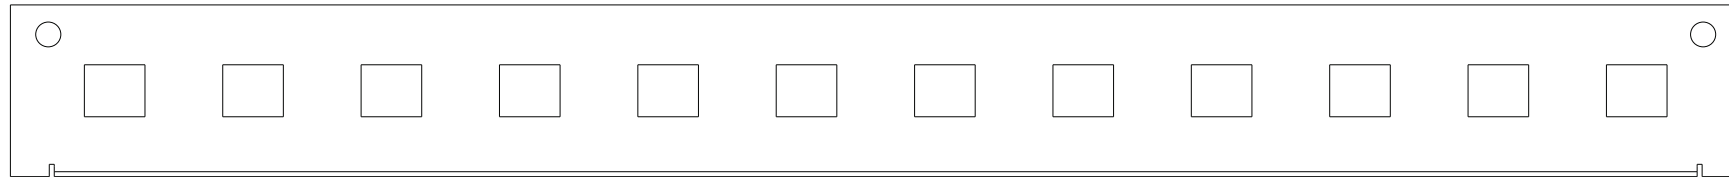

EasyLan® LWL Frontplatte Front 12x E2000® Kompakt