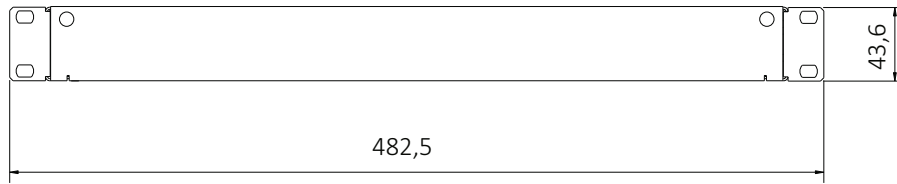

# EasyLan® LWL Verteilerfelder / Spleißboxen

**Vermerk:**

Die EasyLan® Qualitätsstandards finden Sie auf einem separaten Datenblatt.

A	Neuerstellung	16.07.2018	LP	gez. / drawn	16.07.2018	L. Plödereder
				gepr. / appr.	16.07.2018	M. Jungbeck
Titel / title:				EasyLan® LWL Verteilerfelder / Spleißboxen		
Artikelnummer / article number:				ZN-FO181416		
				 <b>EasyLan®</b> ...for a better connectivity		
				Maße / Dimensions: mm		
				Original: DIN A4		
				Blatt / sheet 1 von / of 8		

# EasyLan® LWL Verteilerfelder / Spleißboxen

Ansicht Rückseite

A	Neuerstellung	16.07.2018	LP	gez. / drawn	16.07.2018	L. Plödereder
				gepr. / appr.	16.07.2018	M. Jungbeck
Änd./rev. Index				Datum/date		Name/name
Titel / title:				EasyLan® LWL Verteilerfelder / Spleißboxen		
Artikelnummer / article number:				ZN-FO181416		
						
				Maße / Dimensions: mm		
				Original: DIN A4		
				Blatt / sheet 2 von / of 8		